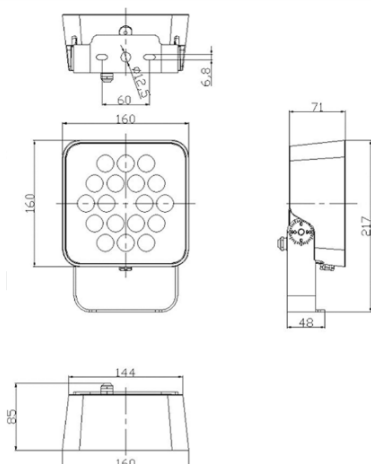

### LINE ART

Model	Wattage	Dimension	Beam Angle	Lumens
HJ-SML463	24W	160x160x85mm	19°	3189lm

### ORDERING INFORMATION:

**Example:** CWW1641-RGBW-03-12W-A-LV

Model	Length	Wattage	Beam	Input Voltage
<b>CWW1641-RGBW</b>	<b>03</b>	<b>12W</b>	<b>A</b>	<b>LV</b>
CWW1641-RGBW	<b>03</b> 300mm	12W	<b>A</b> 45°	<b>LV</b> Low Voltage ( 24V DC )
CWW1642-RGBW	<b>05</b> 500mm	24W	<b>B</b> 60°	
CWW1643-RGBW	<b>10</b> 1000mm	48W	<b>C</b> 10x60°	