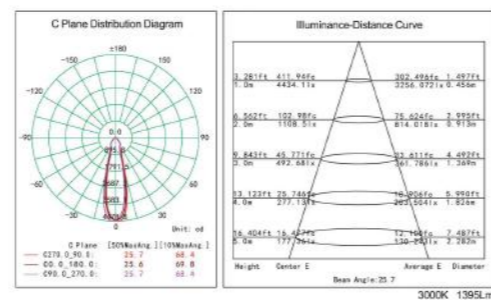

SL7415-4/18W
LED: CREE CXA1512/18W
Color: Matt White
CRI: ≥ 80
CCT: 3000K / 4000K / 5000K
Angle: 24° (15° / 35°)
Material: Aluminum
Qty/Ctn: 12pcs

SL7460/5W
LED: CREE CXA1304/5W
Color: Matt White
CRI: ≥ 80
CCT: 3000K / 4000K / 5000K
Angle: 24° (15° / 35°)
Material: Aluminum
Qty/Ctn: 50pcs