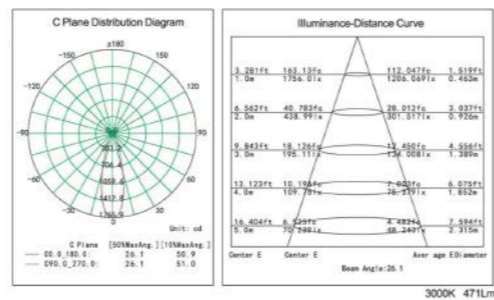

3000K 307Lm

LM02/18W
LED: CREE CXA1512/18W
Color: Matt Black
CRI: ≥ 80
CCT: 3000K / 4000K / 5000K
Angle: 24° (15° / 35°)
Material: Aluminum
Qty/Ctn: 30pcs