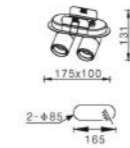

SL74056-2/2x7W
LED: CREE CXA1304/7Wx2
Color: Matt White+Black
CRI: ≥ 80
CCT: 3000K / 4000K / 5000K
Angle: 24° (15° /35°)
Material: Aluminum
Qty/Ctn: 12pcs