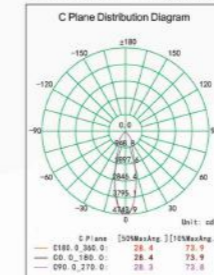

SL7562/28W
LED: CREE CXA1816/28W
Color: Matt White+Black
CRI: ≥ 80
CCT: 3000K / 4000K / 5000K
Angle: 24° (15° / 35°)
Material: Aluminum
Qty/Ctn: 30pcs

SLC7562/28W
LED: CREE CXA1816/28W
Color: Matt White+Black
CRI: ≥ 80
CCT: 3000K / 4000K / 5000K
Angle: 24° (15° / 35°)
Material: Aluminum
Qty/Ctn: 20pcs

TL7562/28W
LED: CREE CXA1816/28W
Color: Matt White+Black
CRI: ≥ 80
CCT: 3000K / 4000K / 5000K
Angle: 15° (24° / 35°)
Material: Aluminum
Qty/Ctn: 20pcs

SL7562/28W SLC7562/28W