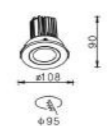

SL7468-3/12W
LED: CREE CXA1507/12W
Color: Matt White
CRI: ≥ 80
CCT: 3000K / 4000K / 5000K
Angle: 24° (15° / 35°)
Material: Aluminum
Qty/Ctn: 20pcs