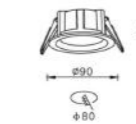

DL73020-2.5/7W
LED: OSRAM 7W
Color: Sand White
CRI: ≥ 80
CCT: 3000K / 4000K / 6000K
Material: Aluminum
Qty/Ctn: 50pcs