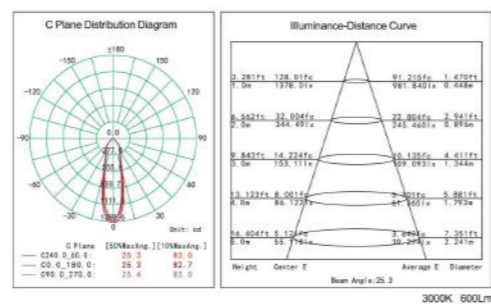

SL7463/7W
LED: CREE CXA1304/7W
Color: Matt White
CRI: ≥ 80
CCT: 3000K / 4000K / 5000K
Angle: 24° (15° / 35°)
Material: Aluminum
Qty/Ctn: 30pcs