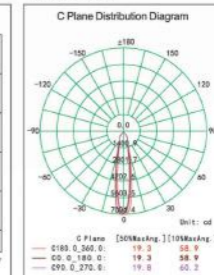

TL7562/28W

3000K 1915Lm

3000K 1825Lm