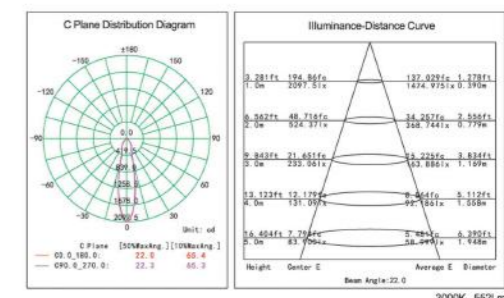

SL74017/12W

LED: CREE CXA1507/12W
Color: Matt White+Black
CRI: ≥ 80
CCT: 3000K / 4000K / 5000K
Angle: 24° (15°)
Material: Aluminum
Qty/Ctn: 12pcs

SL74018/7W

LED: CREE CXA1304/7W
Color: Matt White
CRI: ≥ 80
CCT: 3000K / 4000K / 5000K
Angle: 24° (15° /35°)
Material: Aluminum
Qty/Ctn: 30pcs

SL74019/12W

LED: CREE CXA1507/12W
Color: Matt White
CRI: ≥ 80
CCT: 3000K / 4000K / 5000K
Angle: 24° (15° /35°)
Material: Aluminum
Qty/Ctn: 12pcs

SL74063/7W

LED: CREE CXA1304/7W
Color: Matt White+Black
CRI: ≥ 80
CCT: 3000K / 4000K / 5000K
Angle: 24° (15° /35°)
Material: Aluminum
Qty/Ctn: 30pcs

SLC73004/7W

LED: CREE CXA1304/7W
Color: Matt White
CRI: ≥ 80
CCT: 3000K / 4000K / 5000K
Angle: 24° (15° /35°)
Material: Aluminum
Qty/Ctn: 12pcs

SLC73005/7W

LED: CREE CXA1304/7W
Color: Matt White+Black
CRI: ≥ 80
CCT: 3000K / 4000K / 5000K
Angle: 24° (15° /35°)
Material: Aluminum
Qty/Ctn: 12pcs

SLC73003/7W

LED: CREE CXA1304/7W
Color: Matt White
CRI: ≥ 80
CCT: 3000K / 4000K / 5000K
Angle: 24° (15° /35°)
Material: Aluminum
Qty/Ctn: 12pcs