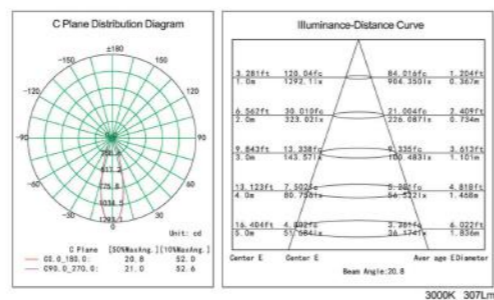

3000K 862Lm

LM03/18W
 LED: CREE CXA1512/18W
 Color: Gold
 CRI: ≥ 80
 CCT: 3000K / 4000K / 5000K
 Angle: 24° (15° / 35°)
 Material: Aluminum
 Qty/Ctn: 30pcs

3000K 1344Lm

LM02/7W
 LED: CREE CXA1304/7W
 Color: Matt Black
 CRI: ≥ 80
 CCT: 3000K / 4000K / 5000K
 Angle: 24° (15° / 35°)
 Material: Aluminum
 Qty/Ctn: 50pcs