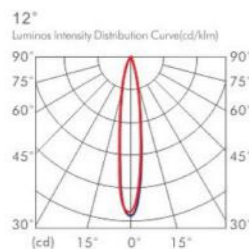

COB CREE BRIDGELUX CITIZEN LUMINUS

H(m)	D(cm)	Evag(Lx)
1	31.65	861.6
2	63.29	215.4
3	94.94	95.7.3
4	126.58	538.5
5	258.23	344.6