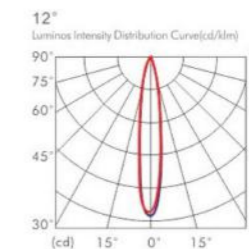

H(m)	D(cm)	Evag(Lx)
1	31.65	861.6
2	63.29	215.4
3	94.94	95.7.3
4	126.58	538.5
5	258.23	344.6

H(m)	D(cm)	Evag(Lx)
1	34.62	528.3
2	69.25	132.1
3	103.87	587.0
4	138.49	330.2
5	173.11	211.3

LED
Wall-wash light