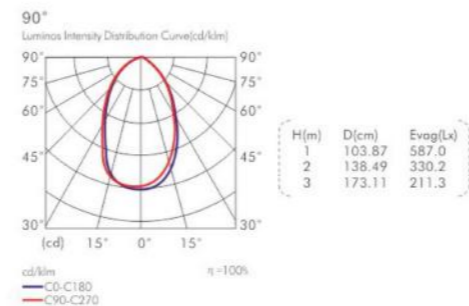

EPISTAR SAMSUNG