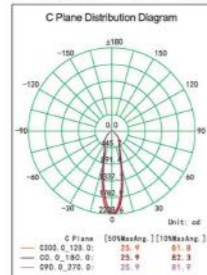

SL7530/12W
LED: CREE CXA1507/12W
Color: Matt White+Black
CRI: ≥ 80
CCT: 3000K / 4000K / 5000K
Angle: 24° (15° / 35°)
Material: Aluminum
Qty/Ctn: 30pcs

SLC7530/12W
LED: CREE CXA1507/12W
Color: Matt White+Black
CRI: ≥ 80
CCT: 3000K / 4000K / 5000K
Angle: 24° (15° / 35°)
Material: Aluminum
Qty/Ctn: 30pcs

TL7530/12W
LED: CREE CXA1507/12W
Color: Matt White+Black
CRI: ≥ 80
CCT: 3000K / 4000K / 5000K
Angle: 15° (24° / 35°)
Material: Aluminum
Qty/Ctn: 20pcs

SL7530/12W SLC7530/12W