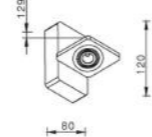

WLB054/7W
LED: CREE CXA1304/7W
Color: Matt White+Black
CRI: ≥ 80
CCT: 3000K / 4000K / 5000K
Material: Aluminum
Qty/Ctn: 12pcs