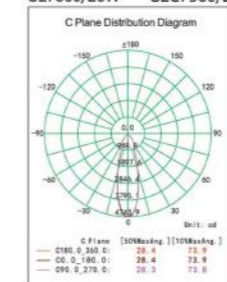

SL7529/12W

LED: CREE CXA1507/12W
Color: Matt White+Black
CRI: ≥ 80
CCT: 3000K / 4000K / 5000K
Angle: 24° (15° /35°)
Material: Aluminum
Qty/Ctn: 30pcs

SLC7529/12W

LED: CREE CXA1507/12W
Color: Matt White+Black
CRI: ≥ 80
CCT: 3000K / 4000K / 5000K
Angle: 24° (15° /35°)
Material: Aluminum
Qty/Ctn: 20pcs

TL7529/12W

LED: CREE CXA1507/12W
Color: Matt White+Black
CRI: ≥ 80
CCT: 3000K / 4000K / 5000K
Angle: 15° (24° /35°)
Material: Aluminum
Qty/Ctn: 20pcs

SL7560/28W

LED: CREE CXA1816/28W
Color: Matt White+Black
CRI: ≥ 80
CCT: 3000K / 4000K / 5000K
Angle: 24° (15° /35°)
Material: Aluminum
Qty/Ctn: 30pcs

SLC7560/28W

LED: CREE CXA1816/28W
Color: Matt White+Black
CRI: ≥ 80
CCT: 3000K / 4000K / 5000K
Angle: 24° (15° /35°)
Material: Aluminum
Qty/Ctn: 20pcs

TL7560/28W

LED: CREE CXA1816/28W
Color: Matt White+Black
CRI: ≥ 80
CCT: 3000K / 4000K / 5000K
Angle: 15° (24° /35°)
Material: Aluminum
Qty/Ctn: 20pcs