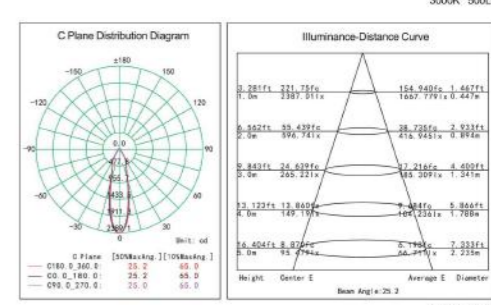

SL7469-3/12W
LED: CREE CXA1507/12W
Color: Matt White
CRI: ≥ 80
CCT: 3000K / 4000K / 5000K
Angle: 24° (15° / 35°)
Material: Aluminum
Qty/Ctn: 20pcs