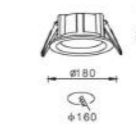

DL73020-6/25W
LED: OSRAM 25W
Color: Sand White
CRI: ≥ 80
CCT: 3000K / 4000K / 6000K
Material: Aluminum
Qty/Ctn: 12pcs