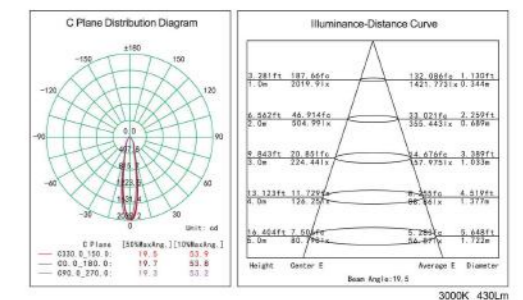

SL7414-2.5/7W
LED: CREE CXA1304/7W
Color: Matt White
CRI: ≥ 80
CCT: 3000K / 4000K / 5000K
Angle: 24° (15° / 35°)
Material: Aluminum
Qty/Ctn: 30pcs

SL7414-3/12W
LED: CREE CXA1507/12W
Color: Matt White
CRI: ≥ 80
CCT: 3000K / 4000K / 5000K
Angle: 24° (15° / 35°)
Material: Aluminum
Qty/Ctn: 20pcs

SL7414-4/18W
LED: CREE CXA1512/18W
Color: Matt White
CRI: ≥ 80
CCT: 3000K / 4000K / 5000K
Angle: 24° (15° / 35°)
Material: Aluminum
Qty/Ctn: 12pcs

SL7415-2.5/7W
LED: CREE CXA1304/7W
Color: Matt White
CRI: ≥ 80
CCT: 3000K / 4000K / 5000K
Angle: 24° (15° / 35°)
Material: Aluminum
Qty/Ctn: 30pcs

SL7415-3/12W
LED: CREE CXA1507/12W
Color: Matt White
CRI: ≥ 80
CCT: 3000K / 4000K / 5000K
Angle: 24° (15° / 35°)
Material: Aluminum
Qty/Ctn: 20pcs

SL7415-4/18W
LED: CREE CXA1512/18W
Color: Matt White
CRI: ≥ 80
CCT: 3000K / 4000K / 5000K
Angle: 24° (15° / 35°)
Material: Aluminum
Qty/Ctn: 12pcs

SL7460/5W
LED: CREE CXA1304/5W
Color: Matt White
CRI: ≥ 80
CCT: 3000K / 4000K / 5000K
Angle: 24° (15° / 35°)
Material: Aluminum
Qty/Ctn: 50pcs

SL7461/5W
LED: CREE CXA1304/5W
Color: Matt White
CRI: ≥ 80
CCT: 3000K / 4000K / 5000K
Angle: 24° (15° / 35°)
Material: Aluminum
Qty/Ctn: 50pcs