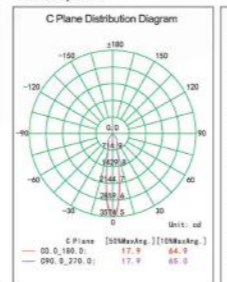

TL7529/12W