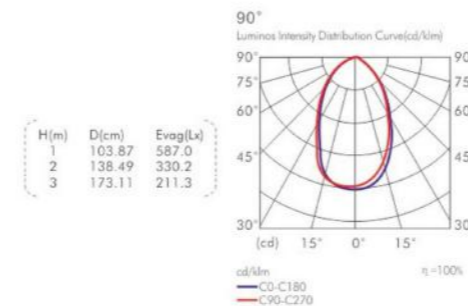

EPISTAR SAMSUNG