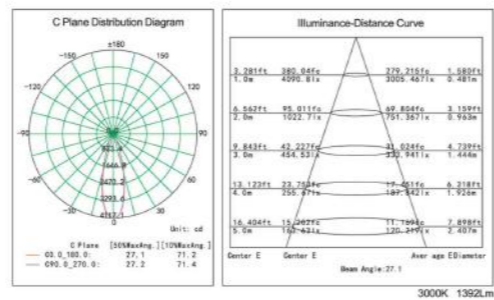

3000K 1010Lm