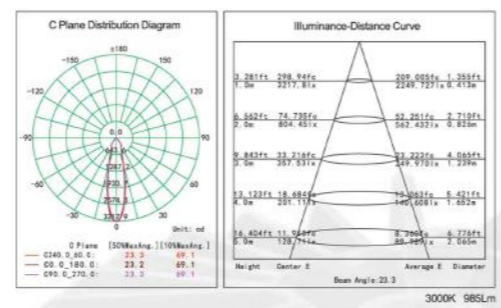

SL7485-4/18W
LED: CREE CXA1512/18W
Color: Matt White
CRI: ≥ 80
CCT: 3000K / 4000K / 5000K
Angle: 24° (15° / 35°)
Material: Aluminum
Qty/Ctn: 20pcs