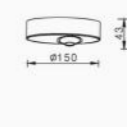

SL74017/12W

LED: CREE CXA1507/12W
Color: Matt White+Black
CRI: ≥ 80
CCT: 3000K / 4000K / 5000K
Angle: 24° (15°)
Material: Aluminum
Qty/Ctn: 12pcs

SL74018/7W

LED: CREE CXA1304/7W
Color: Matt White
CRI: ≥ 80
CCT: 3000K / 4000K / 5000K
Angle: 24° (15° /35°)
Material: Aluminum
Qty/Ctn: 30pcs

SL74019/12W

LED: CREE CXA1507/12W
Color: Matt White
CRI: ≥ 80
CCT: 3000K / 4000K / 5000K
Angle: 24° (15° /35°)
Material: Aluminum
Qty/Ctn: 12pcs

SL74063/7W

LED: CREE CXA1304/7W
Color: Matt White+Black
CRI: ≥ 80
CCT: 3000K / 4000K / 5000K
Angle: 24° (15° /35°)
Material: Aluminum
Qty/Ctn: 30pcs

SLC73004/7W

LED: CREE CXA1304/7W
Color: Matt White
CRI: ≥ 80
CCT: 3000K / 4000K / 5000K
Angle: 24° (15° /35°)
Material: Aluminum
Qty/Ctn: 12pcs

SLC73005/7W

LED: CREE CXA1304/7W
Color: Matt White+Black
CRI: ≥ 80
CCT: 3000K / 4000K / 5000K
Angle: 24° (15° /35°)
Material: Aluminum
Qty/Ctn: 12pcs

SLC73003/7W

LED: CREE CXA1304/7W
Color: Matt White
CRI: ≥ 80
CCT: 3000K / 4000K / 5000K
Angle: 24° (15° /35°)
Material: Aluminum
Qty/Ctn: 12pcs