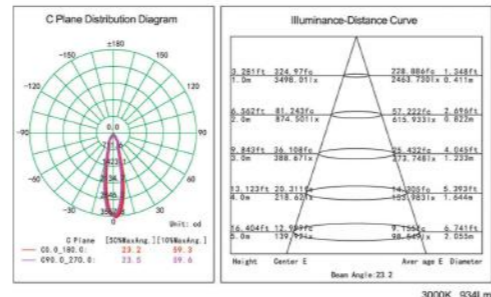

SL74019/12W

LED: CREE CXA1507/12W
Color: Matt White
CRI: ≥ 80
CCT: 3000K / 4000K / 5000K
Angle: 24° (15° /35°)
Material: Aluminum
Qty/Ctn: 12pcs