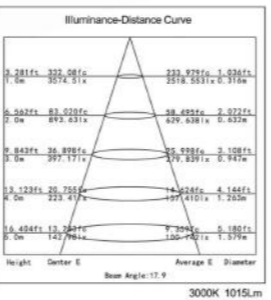

SL7529/12W

LED: CREE CXA1507/12W
Color: Matt White+Black
CRI: ≥ 80
CCT: 3000K / 4000K / 5000K
Angle: 24° (15° /35°)
Material: Aluminum
Qty/Ctn: 30pcs

SLC7529/12W

LED: CREE CXA1507/12W
Color: Matt White+Black
CRI: ≥ 80
CCT: 3000K / 4000K / 5000K
Angle: 24° (15° /35°)
Material: Aluminum
Qty/Ctn: 20pcs

TL7529/12W

LED: CREE CXA1507/12W
Color: Matt White+Black
CRI: ≥ 80
CCT: 3000K / 4000K / 5000K
Angle: 15° (24° /35°)
Material: Aluminum
Qty/Ctn: 20pcs

SL7560/28W

LED: CREE CXA1816/28W
Color: Matt White+Black
CRI: ≥ 80
CCT: 3000K / 4000K / 5000K
Angle: 24° (15° /35°)
Material: Aluminum
Qty/Ctn: 30pcs

SLC7560/28W

LED: CREE CXA1816/28W
Color: Matt White+Black
CRI: ≥ 80
CCT: 3000K / 4000K / 5000K
Angle: 24° (15° /35°)
Material: Aluminum
Qty/Ctn: 20pcs

TL7560/28W

LED: CREE CXA1816/28W
Color: Matt White+Black
CRI: ≥ 80
CCT: 3000K / 4000K / 5000K
Angle: 15° (24° /35°)
Material: Aluminum
Qty/Ctn: 20pcs

TL7529/12W