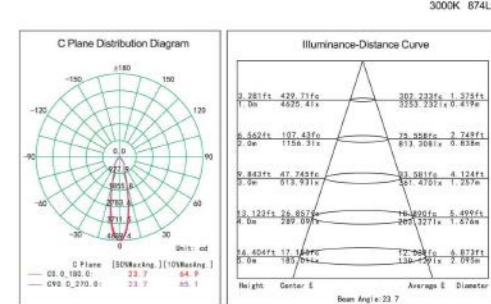

SL7469-4/18W
LED: CREE CXA1512/18W
Color: Matt White
CRI: ≥ 80
CCT: 3000K / 4000K / 5000K
Angle: 24° (15° / 35°)
Material: Aluminum
Qty/Ctn: 12pcs