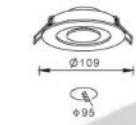

DL73010/7W
LED: OSRAM 7W
Color: Matt White
CRI: ≥ 80
CCT: 3000K / 4000K / 6000K
Material: Aluminum
Qty/Ctn: 30pcs