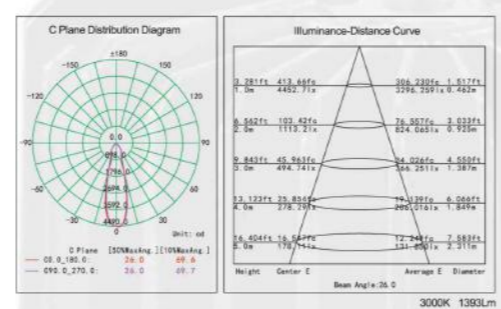

SL74020-2/7W
LED: CREE CXA1304/7W
Color: Matt White
CRI: ≥ 80
CCT: 3000K / 4000K / 5000K
Angle: 24° (15° / 35°)
Material: Aluminum
Qty/Ctn: 30pcs