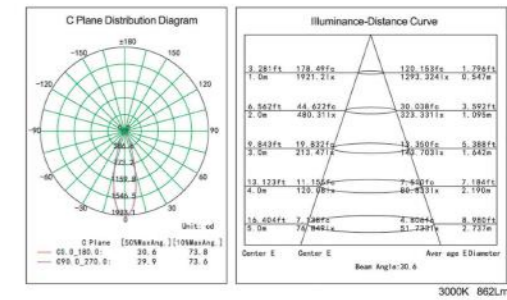

3000K 1362Lm

LM03/7W
 LED: CREE CXA1304/7W
 Color: Gold
 CRI: ≥ 80
 CCT: 3000K / 4000K / 5000K
 Angle: 24° (15° / 35°)
 Material: Aluminum
 Qty/Ctn: 50pcs

3000K 538Lm

LM03/12W
 LED: CREE CXA1507/12W
 Color: Gold
 CRI: ≥ 80
 CCT: 3000K / 4000K / 5000K
 Angle: 24° (15° / 35°)
 Material: Aluminum
 Qty/Ctn: 30pcs