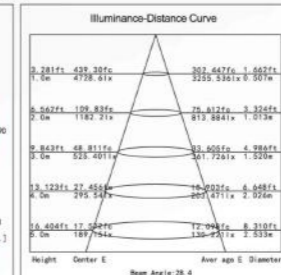

SL7562/28W
LED: CREE CXA1816/28W
Color: Matt White+Black
CRI: ≥ 80
CCT: 3000K / 4000K / 5000K
Angle: 24° (15° / 35°)
Material: Aluminum
Qty/Ctn: 30pcs

SLC7562/28W
LED: CREE CXA1816/28W
Color: Matt White+Black
CRI: ≥ 80
CCT: 3000K / 4000K / 5000K
Angle: 24° (15° / 35°)
Material: Aluminum
Qty/Ctn: 20pcs

TL7562/28W
LED: CREE CXA1816/28W
Color: Matt White+Black
CRI: ≥ 80
CCT: 3000K / 4000K / 5000K
Angle: 15° (24° / 35°)
Material: Aluminum
Qty/Ctn: 20pcs

SL7562/28W SLC7562/28W