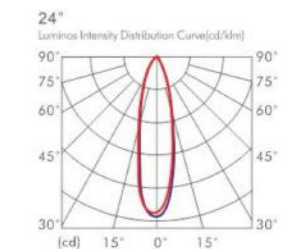

H(m)	D(cm)	Evag(Lx)
1	34.62	528.3
2	69.25	132.1
3	103.87	587.0
4	138.49	330.2
5	173.11	211.3