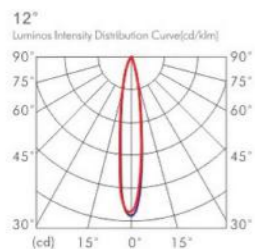

H(m)	D(cm)	Evag(Lx)
1	31.65	861.6
2	63.29	215.4
3	94.94	95.7.3
4	126.58	538.5
5	258.23	344.6