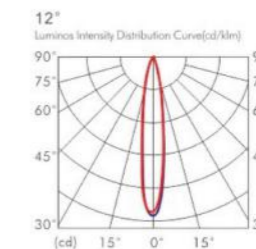

2700K 4000K

COB CREE BRIDGELUX CITIZEN LUMINUS

LUMINUS CITIZEN BRIDGELUX CREE COB

H(m)	D(cm)	Evag(Lx)
1	31.65	861.6
2	63.29	215.4
3	94.94	95.7.3
4	126.58	538.5
5	258.23	344.6

H(m)	D(cm)	Evag(Lx)
1	34.62	528.3
2	69.25	132.1
3	103.87	587.0
4	138.49	330.2
5	173.11	211.3

H(m)	D(cm)	Evag(Lx)
1	31.65	861.6
2	63.29	215.4
3	94.94	95.7.3
4	126.58	538.5
5	258.23	344.6

H(m)	D(cm)	Evag(Lx)
1	34.62	528.3
2	69.25	132.1
3	103.87	587.0
4	138.49	330.2
5	173.11	211.3

3000K 4000K 6000K