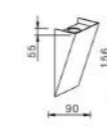

WLB054/7W
 LED: CREE CXA1304/7W
 Color: Matt White+Black
 CRI: ≥ 80
 CCT: 3000K / 4000K / 5000K
 Material: Aluminum
 Qty/Ctn: 12pcs

WLB061/7W
 LED: CREE CXA1304/7W
 Color: Matt White
 CRI: ≥ 80
 CCT: 3000K / 4000K / 5000K
 Material: Aluminum
 Qty/Ctn: 30pcs