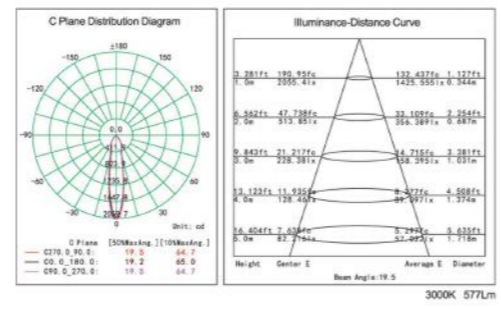

SL7485-3/12W
LED: CREE CXA1507/12W
Color: Matt White
CRI: ≥ 80
CCT: 3000K / 4000K / 5000K
Angle: 24° (15° / 35°)
Material: Aluminum
Qty/Ctn: 30pcs