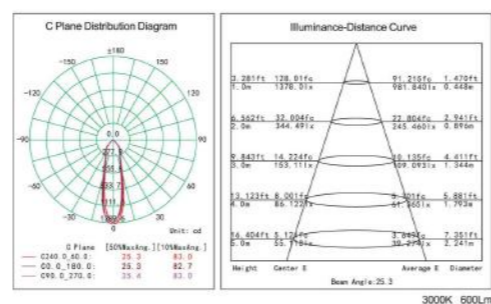

SL7468-2.5/7W
LED: CREE CXA1304/7W
Color: Matt White
CRI: ≥ 80
CCT: 3000K / 4000K / 5000K
Angle: 24° (15° / 35°)
Material: Aluminum
Qty/Ctn: 30pcs