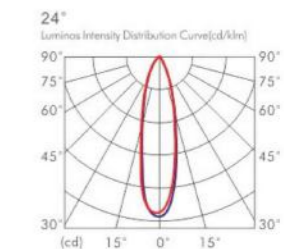

2700K 4000K

COB CREE BRIDGELUX CITIZEN LUMINUS

LUMINUS CITIZEN BRIDGELUX CREE COB

H(m)	D(cm)	Evag(Lx)
1	31.65	861.6
2	63.29	215.4
3	94.94	95.7.3
4	126.58	538.5
5	258.23	344.6

H(m)	D(cm)	Evag(Lx)
1	34.62	528.3
2	69.25	132.1
3	103.87	587.0
4	138.49	330.2
5	173.11	211.3

H(m)	D(cm)	Evag(Lx)
1	31.65	861.6
2	63.29	215.4
3	94.94	95.7.3
4	126.58	538.5
5	258.23	344.6

H(m)	D(cm)	Evag(Lx)
1	34.62	528.3
2	69.25	132.1
3	103.87	587.0
4	138.49	330.2
5	173.11	211.3

3000K 4000K 6000K