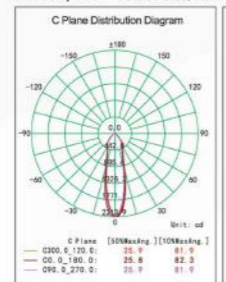

SL7529/12W

LED: CREE CXA1507/12W
Color: Matt White+Black
CRI: ≥ 80
CCT: 3000K / 4000K / 5000K
Angle: 24° (15° /35°)
Material: Aluminum
Qty/Ctn: 30pcs

SLC7529/12W

LED: CREE CXA1507/12W
Color: Matt White+Black
CRI: ≥ 80
CCT: 3000K / 4000K / 5000K
Angle: 24° (15° /35°)
Material: Aluminum
Qty/Ctn: 20pcs

TL7529/12W

LED: CREE CXA1507/12W
Color: Matt White+Black
CRI: ≥ 80
CCT: 3000K / 4000K / 5000K
Angle: 15° (24° /35°)
Material: Aluminum
Qty/Ctn: 20pcs

SL7560/28W

LED: CREE CXA1816/28W
Color: Matt White+Black
CRI: ≥ 80
CCT: 3000K / 4000K / 5000K
Angle: 24° (15° /35°)
Material: Aluminum
Qty/Ctn: 30pcs

SLC7560/28W

LED: CREE CXA1816/28W
Color: Matt White+Black
CRI: ≥ 80
CCT: 3000K / 4000K / 5000K
Angle: 24° (15° /35°)
Material: Aluminum
Qty/Ctn: 20pcs

TL7560/28W

LED: CREE CXA1816/28W
Color: Matt White+Black
CRI: ≥ 80
CCT: 3000K / 4000K / 5000K
Angle: 15° (24° /35°)
Material: Aluminum
Qty/Ctn: 20pcs