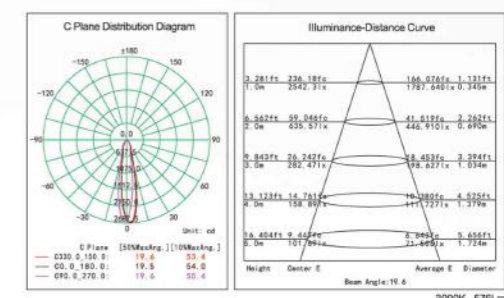

SLC73005/7W

LED: CREE CXA1304/7W
Color: Matt White+Black
CRI: ≥ 80
CCT: 3000K / 4000K / 5000K
Angle: 24° (15° /35°)
Material: Aluminum
Qty/Ctn: 12pcs

SLC73003/7W

LED: CREE CXA1304/7W
Color: Matt White
CRI: ≥ 80
CCT: 3000K / 4000K / 5000K
Angle: 24° (15° /35°)
Material: Aluminum
Qty/Ctn: 12pcs