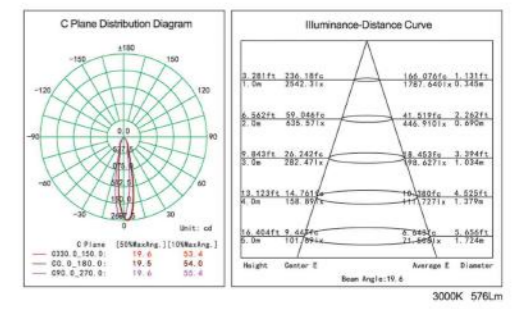

SL7465-2/2x7W
LED: CREE CXA1304/7Wx2
Color: Matt White+Black
CRI: ≥ 80
CCT: 3000K / 4000K / 5000K
Angle: 24° (15° / 35°)
Material: Aluminum
Qty/Ctn: 20pcs