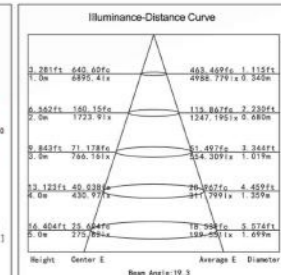

3000K 1915Lm

3000K 1825Lm