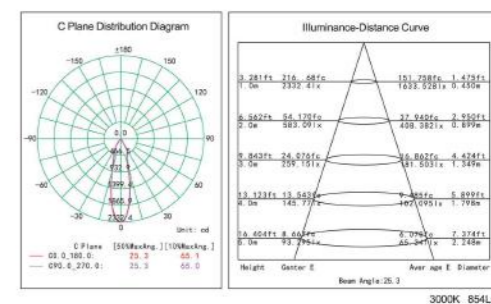

SL7468-3/12W
LED: CREE CXA1507/12W
Color: Matt White
CRI: ≥ 80
CCT: 3000K / 4000K / 5000K
Angle: 24° (15° / 35°)
Material: Aluminum
Qty/Ctn: 20pcs