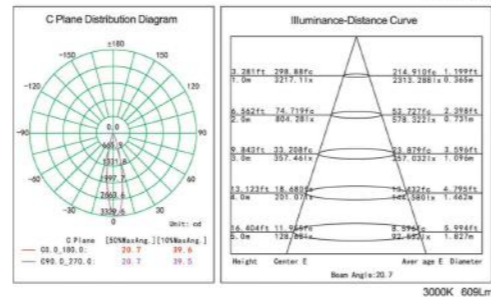

SL74063/7W

LED: CREE CXA1304/7W
Color: Matt White+Black
CRI: ≥ 80
CCT: 3000K / 4000K / 5000K
Angle: 24° (15° /35°)
Material: Aluminum
Qty/Ctn: 30pcs

SLC73004/7W

LED: CREE CXA1304/7W
Color: Matt White
CRI: ≥ 80
CCT: 3000K / 4000K / 5000K
Angle: 24° (15° /35°)
Material: Aluminum
Qty/Ctn: 12pcs