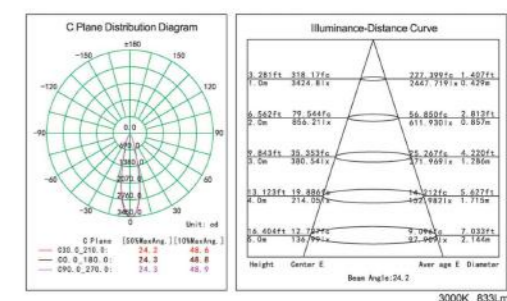

3000K 534Lm

3000K 833Lm