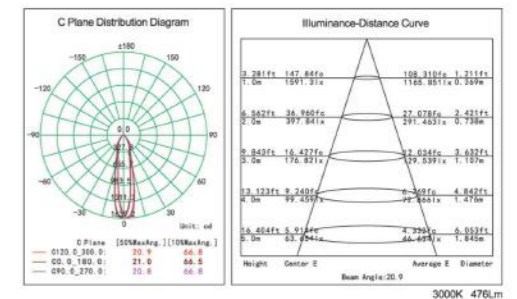

SL74056-2/2x7W
LED: CREE CXA1304/7Wx2
Color: Matt White+Black
CRI: ≥ 80
CCT: 3000K / 4000K / 5000K
Angle: 24° (15° /35°)
Material: Aluminum
Qty/Ctn: 12pcs