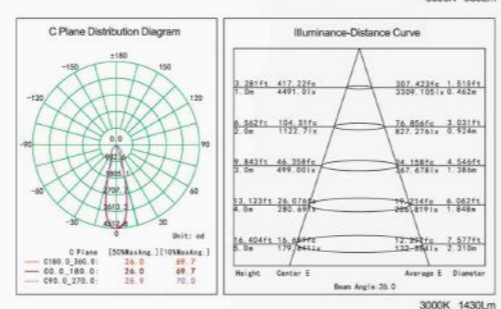

SL7465-1/1x7W
LED: CREE CXA1304/7W
Color: Matt White+Black
CRI: ≥ 80
CCT: 3000K / 4000K / 5000K
Angle: 24° (15° / 35°)
Material: Aluminum
Qty/Ctn: 30pcs