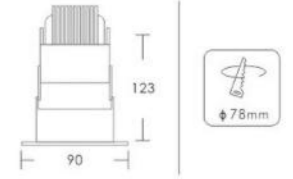

LUMINUS CITIZEN BRIDGELUX CREE COB