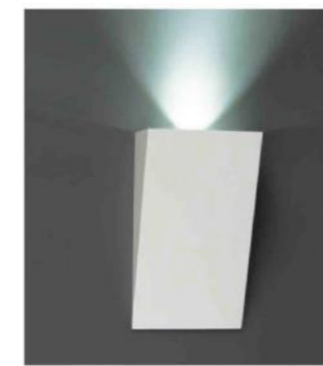

WLB061/7W
LED: CREE CXA1304/7W
Color: Matt White
CRI: ≥ 80
CCT: 3000K / 4000K / 5000K
Material: Aluminum
Qty/Ctn: 30pcs