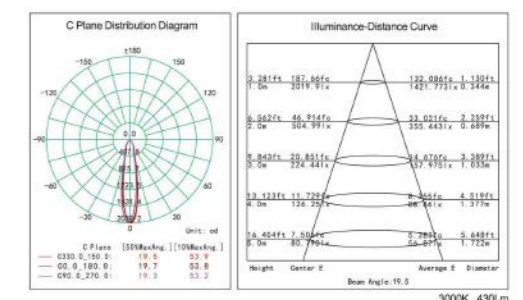

SL7461/5W
LED: CREE CXA1304/5W
Color: Matt White
CRI: ≥ 80
CCT: 3000K / 4000K / 5000K
Angle: 24° (15° / 35°)
Material: Aluminum
Qty/Ctn: 50pcs