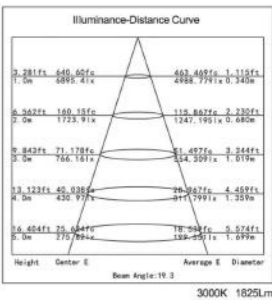

SL7529/12W

LED: CREE CXA1507/12W
Color: Matt White+Black
CRI: ≥ 80
CCT: 3000K / 4000K / 5000K
Angle: 24° (15° /35°)
Material: Aluminum
Qty/Ctn: 30pcs

SLC7529/12W

LED: CREE CXA1507/12W
Color: Matt White+Black
CRI: ≥ 80
CCT: 3000K / 4000K / 5000K
Angle: 24° (15° /35°)
Material: Aluminum
Qty/Ctn: 20pcs

TL7529/12W

LED: CREE CXA1507/12W
Color: Matt White+Black
CRI: ≥ 80
CCT: 3000K / 4000K / 5000K
Angle: 15° (24° /35°)
Material: Aluminum
Qty/Ctn: 20pcs

SL7560/28W

LED: CREE CXA1816/28W
Color: Matt White+Black
CRI: ≥ 80
CCT: 3000K / 4000K / 5000K
Angle: 24° (15° /35°)
Material: Aluminum
Qty/Ctn: 30pcs

SLC7560/28W

LED: CREE CXA1816/28W
Color: Matt White+Black
CRI: ≥ 80
CCT: 3000K / 4000K / 5000K
Angle: 24° (15° /35°)
Material: Aluminum
Qty/Ctn: 20pcs

TL7560/28W

LED: CREE CXA1816/28W
Color: Matt White+Black
CRI: ≥ 80
CCT: 3000K / 4000K / 5000K
Angle: 15° (24° /35°)
Material: Aluminum
Qty/Ctn: 20pcs

TL7560/28W