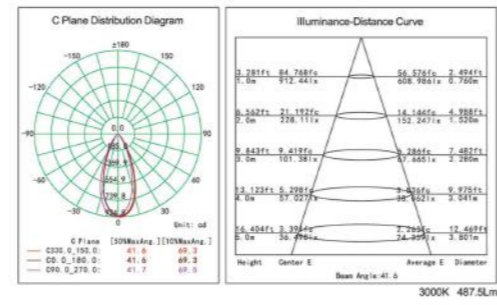

SL74056-1/1x7W
LED: CREE CXA1304/7W
Color: Matt White+Black
CRI: ≥ 80
CCT: 3000K / 4000K / 5000K
Angle: 24° (15° /35°)
Material: Aluminum
Qty/Ctn: 30pcs