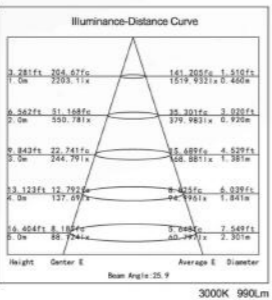

SL7529/12W

LED: CREE CXA1507/12W
Color: Matt White+Black
CRI: ≥ 80
CCT: 3000K / 4000K / 5000K
Angle: 24° (15° /35°)
Material: Aluminum
Qty/Ctn: 30pcs

SLC7529/12W

LED: CREE CXA1507/12W
Color: Matt White+Black
CRI: ≥ 80
CCT: 3000K / 4000K / 5000K
Angle: 24° (15° /35°)
Material: Aluminum
Qty/Ctn: 20pcs

TL7529/12W

LED: CREE CXA1507/12W
Color: Matt White+Black
CRI: ≥ 80
CCT: 3000K / 4000K / 5000K
Angle: 15° (24° /35°)
Material: Aluminum
Qty/Ctn: 20pcs

SL7560/28W

LED: CREE CXA1816/28W
Color: Matt White+Black
CRI: ≥ 80
CCT: 3000K / 4000K / 5000K
Angle: 24° (15° /35°)
Material: Aluminum
Qty/Ctn: 30pcs

SLC7560/28W

LED: CREE CXA1816/28W
Color: Matt White+Black
CRI: ≥ 80
CCT: 3000K / 4000K / 5000K
Angle: 24° (15° /35°)
Material: Aluminum
Qty/Ctn: 20pcs

TL7560/28W

LED: CREE CXA1816/28W
Color: Matt White+Black
CRI: ≥ 80
CCT: 3000K / 4000K / 5000K
Angle: 15° (24° /35°)
Material: Aluminum
Qty/Ctn: 20pcs