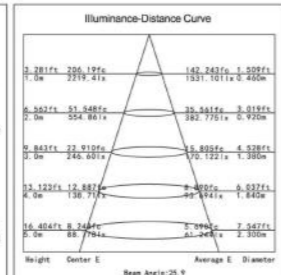

SL7530/12W
LED: CREE CXA1507/12W
Color: Matt White+Black
CRI: ≥ 80
CCT: 3000K / 4000K / 5000K
Angle: 24° (15° / 35°)
Material: Aluminum
Qty/Ctn: 30pcs

SLC7530/12W
LED: CREE CXA1507/12W
Color: Matt White+Black
CRI: ≥ 80
CCT: 3000K / 4000K / 5000K
Angle: 24° (15° / 35°)
Material: Aluminum
Qty/Ctn: 30pcs

TL7530/12W
LED: CREE CXA1507/12W
Color: Matt White+Black
CRI: ≥ 80
CCT: 3000K / 4000K / 5000K
Angle: 15° (24° / 35°)
Material: Aluminum
Qty/Ctn: 20pcs

SL7530/12W SLC7530/12W