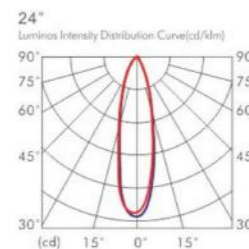

H(m)	D(cm)	Evag(Lx)
1	31.65	861.6
2	63.29	215.4
3	94.94	95.7.3
4	126.58	538.5
5	258.23	344.6

H(m)	D(cm)	Evag(Lx)
1	34.62	528.3
2	69.25	132.1
3	103.87	587.0
4	138.49	330.2
5	173.11	211.3

LUMINUS CITIZEN BRIDGELUX CREE COB