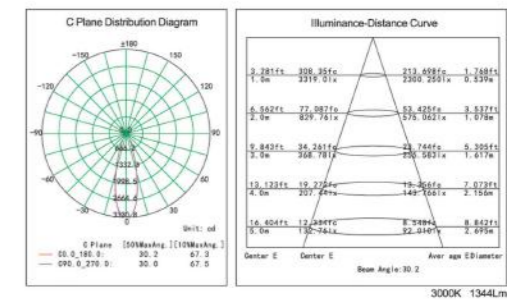

3000K 862Lm