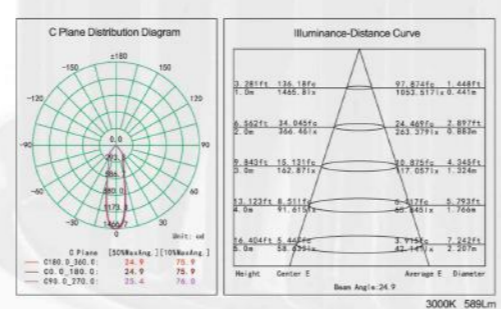

SL74020-3/12W
LED: CREE CXA1507/12W
Color: Matt White
CRI: ≥ 80
CCT: 3000K / 4000K / 5000K
Angle: 24° (15° / 35°)
Material: Aluminum
Qty/Ctn: 30pcs