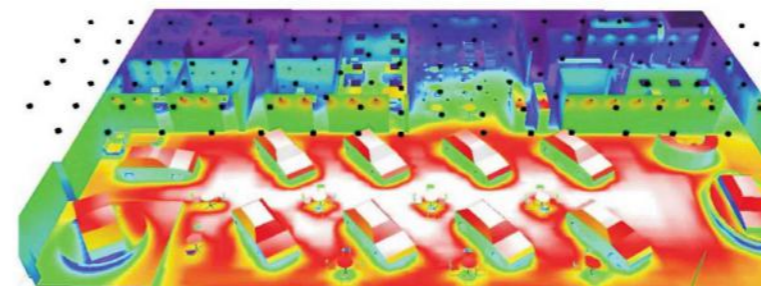

COB CREE BRIDGELUX CITIZEN LUMINUS

H(m)	D(cm)	Evag(Lx)
1	31.65	861.6
2	63.29	215.4
3	94.94	95.7.3
4	126.58	538.5
5	258.23	344.6

H(m)	D(cm)	Evag(Lx)
1	34.62	528.3
2	69.25	132.1
3	103.87	587.0
4	138.49	330.2
5	173.11	211.3

LUMINUS CITIZEN BRIDGELUX CREE COB

H(m)	D(cm)	Evag(Lx)
1	31.65	861.6
2	63.29	215.4
3	94.94	95.7.3
4	126.58	538.5
5	258.23	344.6

H(m)	D(cm)	Evag(Lx)
1	34.62	528.3
2	69.25	132.1
3	103.87	587.0
4	138.49	330.2
5	173.11	211.3