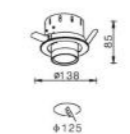

SL7416/18W
LED: CREE CXA1512/18W
Color: Matt White
CRI: ≥ 80
CCT: 3000K / 4000K / 5000K
Angle: 24° (15°)
Material: Aluminum
Qty/Ctn: 20pcs