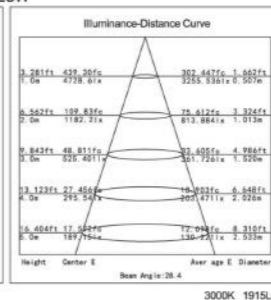

SL7529/12W

LED: CREE CXA1507/12W
Color: Matt White+Black
CRI: ≥ 80
CCT: 3000K / 4000K / 5000K
Angle: 24° (15° /35°)
Material: Aluminum
Qty/Ctn: 30pcs

SLC7529/12W

LED: CREE CXA1507/12W
Color: Matt White+Black
CRI: ≥ 80
CCT: 3000K / 4000K / 5000K
Angle: 24° (15° /35°)
Material: Aluminum
Qty/Ctn: 20pcs

TL7529/12W

LED: CREE CXA1507/12W
Color: Matt White+Black
CRI: ≥ 80
CCT: 3000K / 4000K / 5000K
Angle: 15° (24° /35°)
Material: Aluminum
Qty/Ctn: 20pcs

SL7560/28W

LED: CREE CXA1816/28W
Color: Matt White+Black
CRI: ≥ 80
CCT: 3000K / 4000K / 5000K
Angle: 24° (15° /35°)
Material: Aluminum
Qty/Ctn: 30pcs

SLC7560/28W

LED: CREE CXA1816/28W
Color: Matt White+Black
CRI: ≥ 80
CCT: 3000K / 4000K / 5000K
Angle: 24° (15° /35°)
Material: Aluminum
Qty/Ctn: 20pcs

TL7560/28W

LED: CREE CXA1816/28W
Color: Matt White+Black
CRI: ≥ 80
CCT: 3000K / 4000K / 5000K
Angle: 15° (24° /35°)
Material: Aluminum
Qty/Ctn: 20pcs