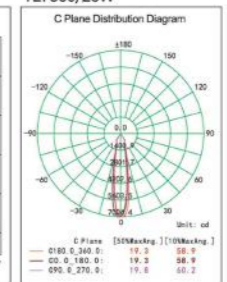

TL7560/28W