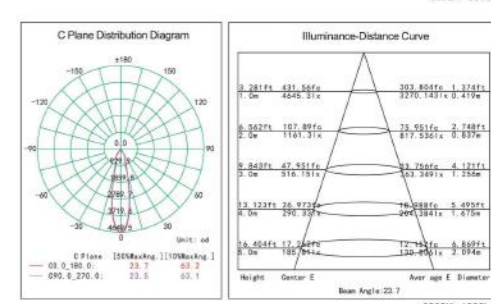

SL7468-4/18W
LED: CREE CXA1512/18W
Color: Matt White
CRI: ≥ 80
CCT: 3000K / 4000K / 5000K
Angle: 24° (15° / 35°)
Material: Aluminum
Qty/Ctn: 12pcs

SL7483/12W
LED: CREE CXA1507/12W
Color: Matt White
CRI: ≥ 80
CCT: 3000K / 4000K / 5000K
Angle: 24° (15° / 35°)
Material: Aluminum
Qty/Ctn: 30pcs