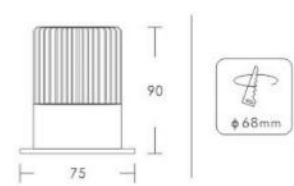

COB CREE BRIDGELUX CITIZEN LUMINUS