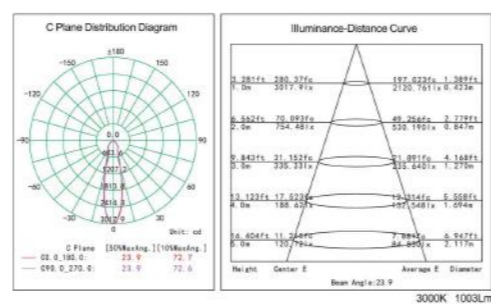

SL7469-2.5/7W
LED: CREE CXA1304/7W
Color: Matt White
CRI: ≥ 80
CCT: 3000K / 4000K / 5000K
Angle: 24° (15° / 35°)
Material: Aluminum
Qty/Ctn: 30pcs