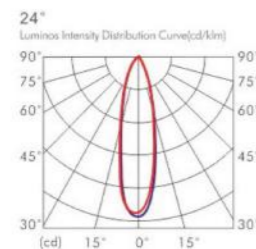

2700K 4000K

COB CREE BRIDGELUX CITIZEN LUMINUS

LUMINUS CITIZEN BRIDGELUX CREE COB

H(m)	D(cm)	Evag(Lx)
1	31.65	861.6
2	63.29	215.4
3	94.94	95.7.3
4	126.58	538.5
5	258.23	344.6

H(m)	D(cm)	Evag(Lx)
1	34.62	528.3
2	69.25	132.1
3	103.87	587.0
4	138.49	330.2
5	173.11	211.3

H(m)	D(cm)	Evag(Lx)
1	31.65	861.6
2	63.29	215.4
3	94.94	95.7.3
4	126.58	538.5
5	258.23	344.6

H(m)	D(cm)	Evag(Lx)
1	34.62	528.3
2	69.25	132.1
3	103.87	587.0
4	138.49	330.2
5	173.11	211.3

3000K 4000K 6000K