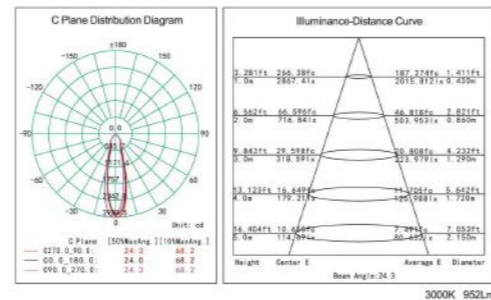

SL7415-3/12W
LED: CREE CXA1507/12W
Color: Matt White
CRI: ≥ 80
CCT: 3000K / 4000K / 5000K
Angle: 24° (15° / 35°)
Material: Aluminum
Qty/Ctn: 20pcs