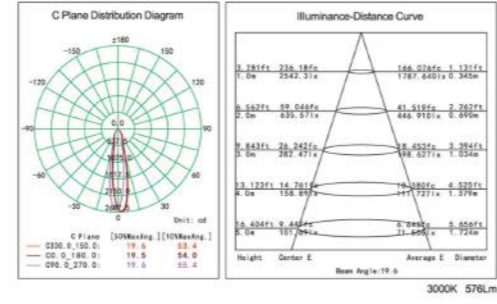

SLC7378/7W
LED: CREE CXA1304/7W
Color: Matt White+Black
CRI: ≥ 80
CCT: 3000K / 4000K / 5000K
Angle: 45°
Material: Aluminum
Qty/Ctn: 30pcs