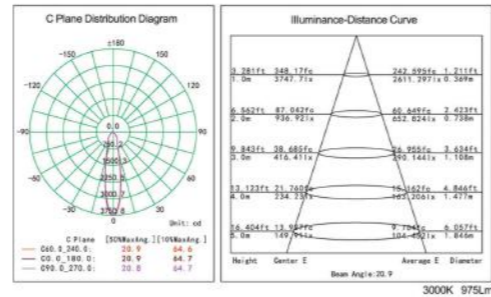

SL74017/12W

LED: CREE CXA1507/12W
Color: Matt White+Black
CRI: ≥ 80
CCT: 3000K / 4000K / 5000K
Angle: 24° (15°)
Material: Aluminum
Qty/Ctn: 12pcs

SL74018/7W

LED: CREE CXA1304/7W
Color: Matt White
CRI: ≥ 80
CCT: 3000K / 4000K / 5000K
Angle: 24° (15° /35°)
Material: Aluminum
Qty/Ctn: 30pcs

SL74019/12W

LED: CREE CXA1507/12W
Color: Matt White
CRI: ≥ 80
CCT: 3000K / 4000K / 5000K
Angle: 24° (15° /35°)
Material: Aluminum
Qty/Ctn: 12pcs

SL74063/7W

LED: CREE CXA1304/7W
Color: Matt White+Black
CRI: ≥ 80
CCT: 3000K / 4000K / 5000K
Angle: 24° (15° /35°)
Material: Aluminum
Qty/Ctn: 30pcs

SLC73004/7W

LED: CREE CXA1304/7W
Color: Matt White
CRI: ≥ 80
CCT: 3000K / 4000K / 5000K
Angle: 24° (15° /35°)
Material: Aluminum
Qty/Ctn: 12pcs

SLC73005/7W

LED: CREE CXA1304/7W
Color: Matt White+Black
CRI: ≥ 80
CCT: 3000K / 4000K / 5000K
Angle: 24° (15° /35°)
Material: Aluminum
Qty/Ctn: 12pcs

SLC73003/7W

LED: CREE CXA1304/7W
Color: Matt White
CRI: ≥ 80
CCT: 3000K / 4000K / 5000K
Angle: 24° (15° /35°)
Material: Aluminum
Qty/Ctn: 12pcs