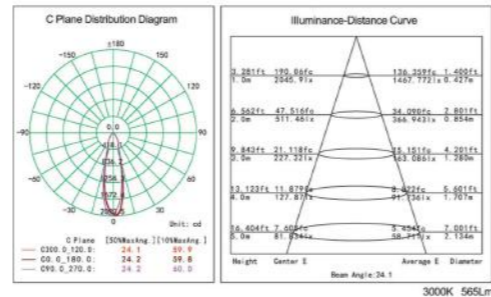

SL74018/7W

LED: CREE CXA1304/7W
Color: Matt White
CRI: ≥ 80
CCT: 3000K / 4000K / 5000K
Angle: 24° (15° /35°)
Material: Aluminum
Qty/Ctn: 30pcs