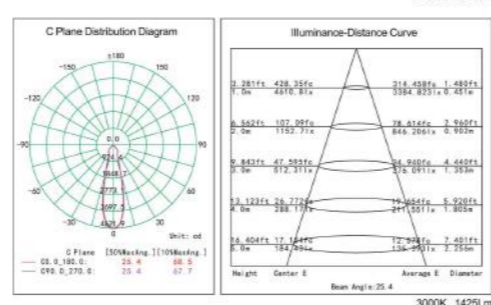

SL7484/18W
LED: CREE CXA1512/18W
Color: Matt White
CRI: ≥ 80
CCT: 3000K / 4000K / 5000K
Angle: 24° (15° / 35°)
Material: Aluminum
Qty/Ctn: 20pcs