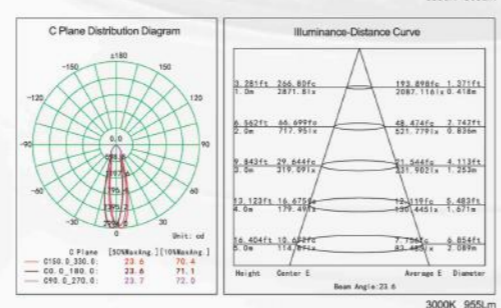

SL74020-4/18W
LED: CREE CXA1512/18W
Color: Matt White
CRI: ≥ 80
CCT: 3000K / 4000K / 5000K
Angle: 24° (15° / 35°)
Material: Aluminum
Qty/Ctn: 20pcs