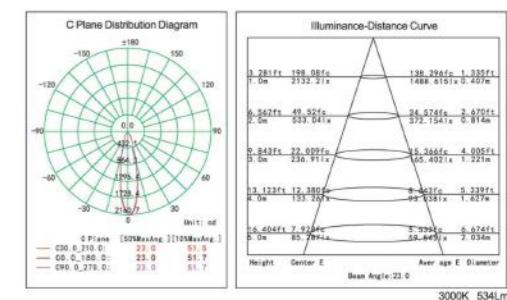

3000K 796Lm

LM04/7W
 LED: CREE CXA1304/7W
 Color: Matt White+Black
 CRI: ≥ 80
 CCT: 3000K / 4000K / 5000K
 Angle: 24° (15° / 35°)
 Material: Aluminum
 Qty/Ctn: 50pcs

3000K 304Lm

LM04/12W
 LED: CREE CXA1507/12W
 Color: Matt White+Black
 CRI: ≥ 80
 CCT: 3000K / 4000K / 5000K
 Angle: 24° (15° / 35°)
 Material: Aluminum
 Qty/Ctn: 30pcs