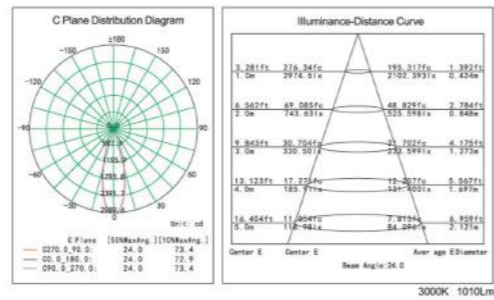

3000K 573Lm

LM01/18W
LED: CREE CXA1512/18W
Color: Matt White
CRI: ≥ 80
CCT: 3000K / 4000K / 5000K
Angle: 24° (15° / 35°)
Material: Aluminum
Qty/Ctn: 30pcs