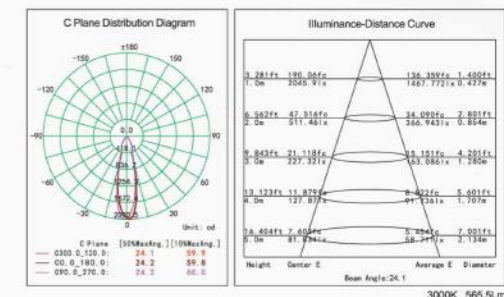

SL74017/12W

LED: CREE CXA1507/12W
Color: Matt White+Black
CRI: ≥ 80
CCT: 3000K / 4000K / 5000K
Angle: 24° (15°)
Material: Aluminum
Qty/Ctn: 12pcs

SL74018/7W

LED: CREE CXA1304/7W
Color: Matt White
CRI: ≥ 80
CCT: 3000K / 4000K / 5000K
Angle: 24° (15° /35°)
Material: Aluminum
Qty/Ctn: 30pcs

SL74019/12W

LED: CREE CXA1507/12W
Color: Matt White
CRI: ≥ 80
CCT: 3000K / 4000K / 5000K
Angle: 24° (15° /35°)
Material: Aluminum
Qty/Ctn: 12pcs

SL74063/7W

LED: CREE CXA1304/7W
Color: Matt White+Black
CRI: ≥ 80
CCT: 3000K / 4000K / 5000K
Angle: 24° (15° /35°)
Material: Aluminum
Qty/Ctn: 30pcs

SLC73004/7W

LED: CREE CXA1304/7W
Color: Matt White
CRI: ≥ 80
CCT: 3000K / 4000K / 5000K
Angle: 24° (15° /35°)
Material: Aluminum
Qty/Ctn: 12pcs

SLC73005/7W

LED: CREE CXA1304/7W
Color: Matt White+Black
CRI: ≥ 80
CCT: 3000K / 4000K / 5000K
Angle: 24° (15° /35°)
Material: Aluminum
Qty/Ctn: 12pcs

SLC73003/7W

LED: CREE CXA1304/7W
Color: Matt White
CRI: ≥ 80
CCT: 3000K / 4000K / 5000K
Angle: 24° (15° /35°)
Material: Aluminum
Qty/Ctn: 12pcs